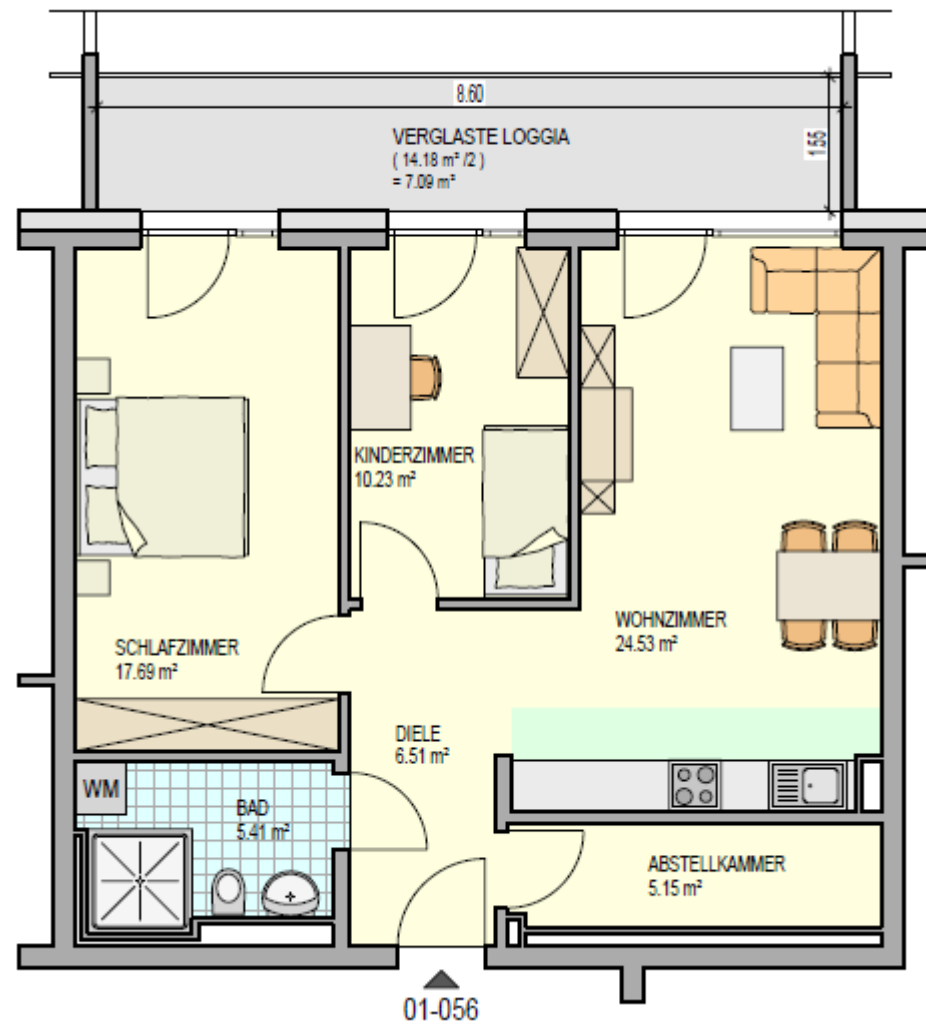

GSW

wohnen • bauen • leben

Ludwigstraße 17
Reutlingen
88001.1.56

Grundriss ist nicht maßstäblich
Hinweis: Die Ausstattung der Wohnung
ist exemplarisch und dient nur
zur Veranschaulichung