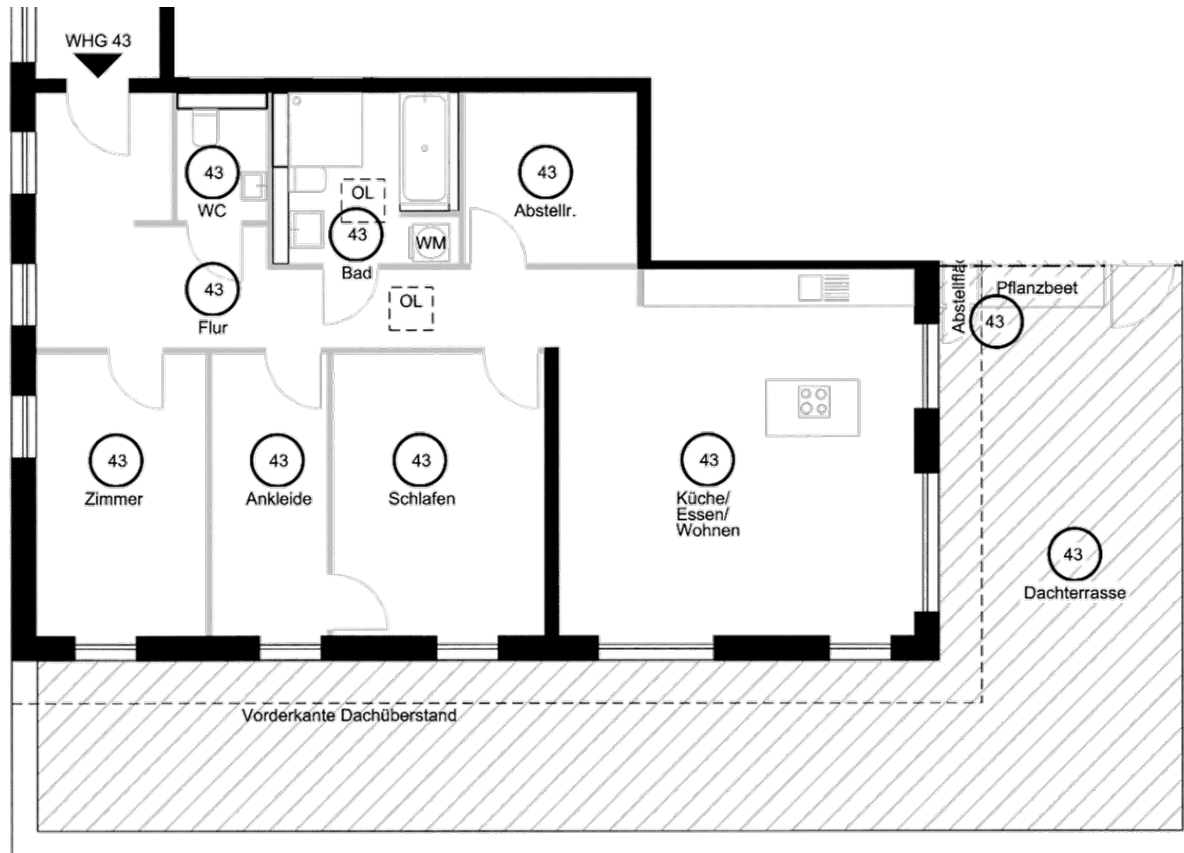

DG

GSW

wohnen • bauen • leben

**3 – Zimmer – Wohnung
Nr. 43 – DG
ca. 125,30 m² Wohnfläche**

Wohnflächen

Flur	17,98 m ²
Bad	7,66 m ²
WC	2,50 m ²
Küche/EsSEN/Wohnen	33,89 m ²
Zimmer	12,53 m ²
Abstellraum	7,69 m ²
Schlafen	15,58 m ²
Ankleide	8,47 m ²
Dachterrasse (25%)	19,00 m ²
Gesamtwohnfläche	125,30 m²

An der Woldecke 13
Weil der Stadt
Wohnung 43

Grundriss ist nicht maßstäblich

Hinweis: Die Ausstattung der Wohnung ist exemplarisch und dient nur zur Veranschaulichung