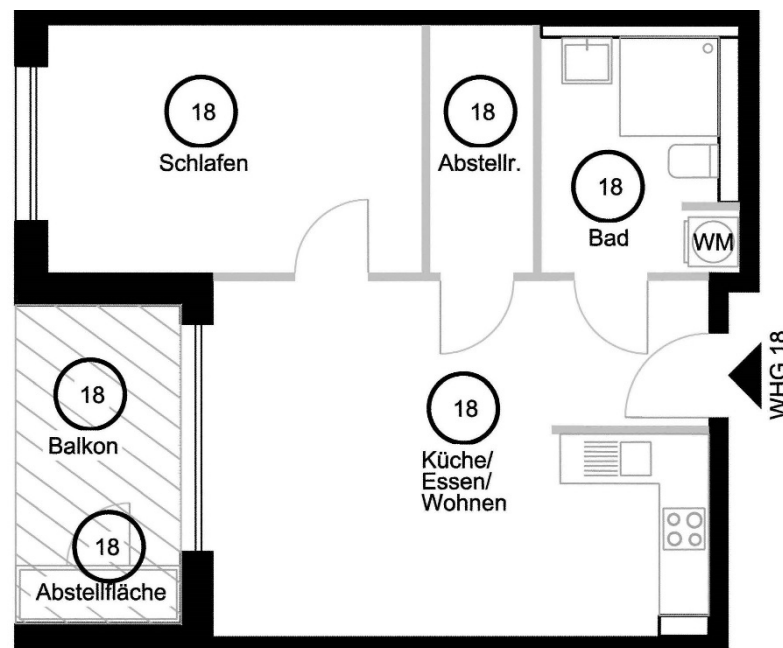

1.OG

GSW

wohnen • bauen • leben

**2 – Zimmer – Wohnung
Nr. 18 – 1.OG
ca. 52,42 m² Wohnfläche**

Wohnflächen

| | |
|-------------------------|----------------------------|
| Küche/Essen/Wohnen | 25,32 m ² |
| Bad | 6,19 m ² |
| Abstellraum | 3,74 m ² |
| Schlafen | 13,45 m ² |
| Balkon (50%) | 3,72 m ² |
| Gesamtwohnfläche | 52,42 m² |

An der Woldecke 13
Weil der Stadt
Wohnung 18

Grundriss ist nicht maßstäblich

Hinweis: Die Ausstattung der Wohnung ist exemplarisch und dient nur zur Veranschaulichung