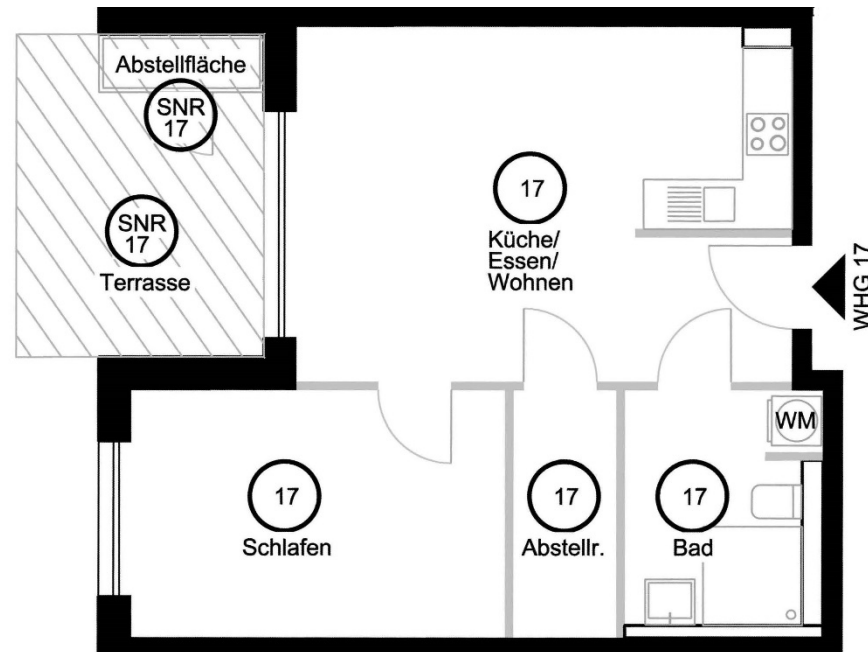

EG

GSW

wohnen • bauen • leben

2 – Zimmer – Wohnung
Nr. 17 – EG
ca. 54,44 m² Wohnfläche

Wohnflächen

Küche/Essen/Wohnen	25,32 m ²
Bad	6,19 m ²
Abstellraum	3,74 m ²
Schlafen	13,45 m ²
Terrasse (50%)	5,74 m ²
Gesamtwohnfläche	54,44 m²

An der Woldecke 13
Weil der Stadt
Wohnung 17

Grundriss ist nicht maßstäblich

Hinweis: Die Ausstattung der Wohnung ist exemplarisch und dient nur zur Veranschaulichung