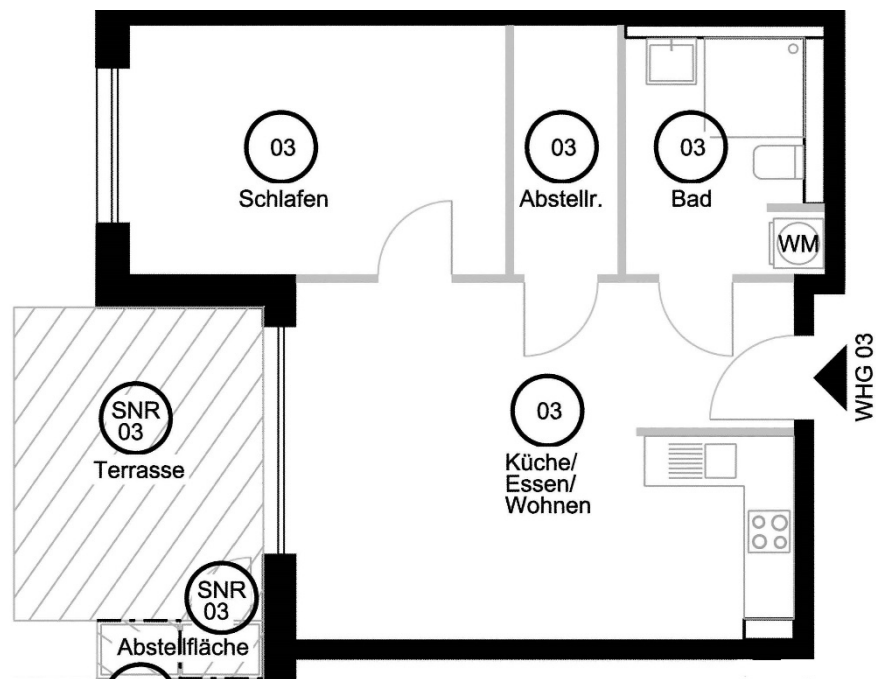

EG

GSW
wohnen • bauen • leben

2 – Zimmer – Wohnung
Nr. 3 – EG
ca. 54,64 m² Wohnfläche

Wohnflächen

Küche/Essen/Wohnen	25,32 m ²
Bad	6,19 m ²
Abstellraum	3,74 m ²
Schlafen	13,45 m ²
Terrasse (50%)	5,94 m ²
Gesamtwohnfläche	54,64 m²

An der Woldecke 13
Weil der Stadt
Wohnung 03

Grundriss ist nicht maßstäblich

Hinweis: Die Ausstattung der Wohnung ist exemplarisch und dient nur zur Veranschaulichung