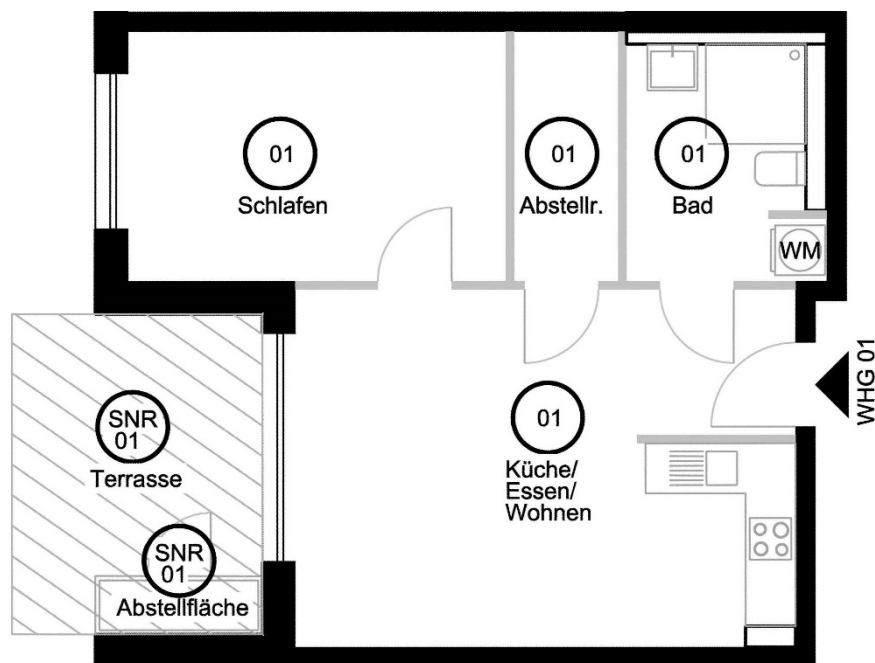

EG

GSW

wohnen • bauen • leben

2 – Zimmer – Wohnung
Nr. 1 – EG
ca. 54,35 m² Wohnfläche

Wohnflächen

Küche/Essen/Wohnen	25,32 m ²
Bad	6,19 m ²
Abstellraum	3,74 m ²
Schlafen	13,45 m ²
Terrasse (50%)	5,65 m ²
Gesamtwohnfläche	54,35 m²

An der Woldecke 13
Weil der Stadt
Wohnung 01

Grundriss ist nicht maßstäblich

Hinweis: Die Ausstattung der Wohnung ist exemplarisch und dient nur zur Veranschaulichung