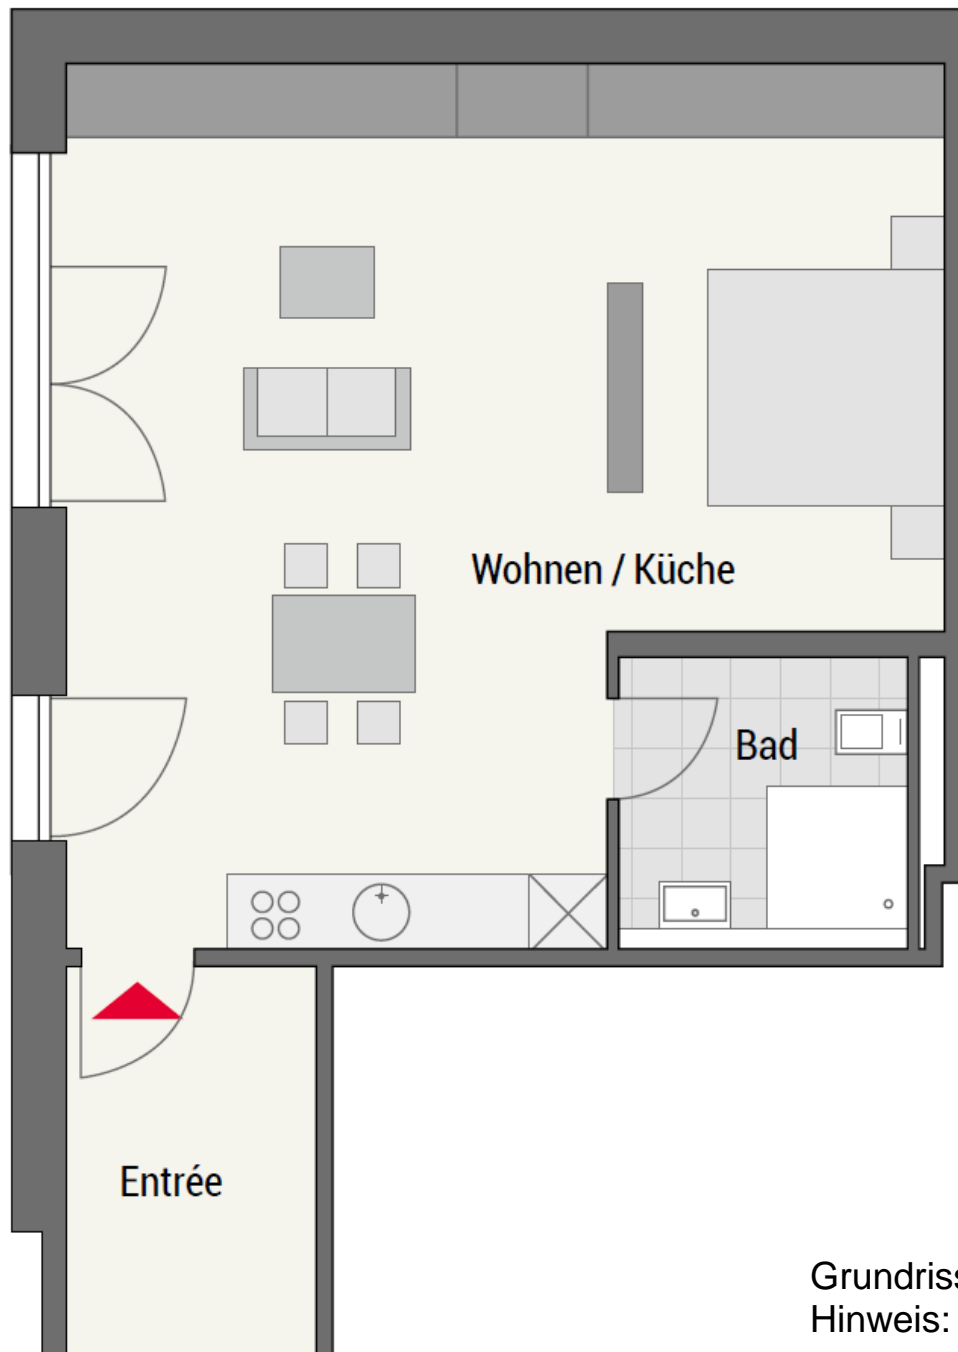

>> Konrad-Zuse-Straße 8A

1.0G

GSW

wohnen • bauen • leben

Future Living Berlin in Adlershof
Konrad-Zuse-Straße 8A
83001.7.1

Grundriss ist nicht maßstäblich
Hinweis: Die Ausstattung der Wohnung
ist exemplarisch und dient nur
zur Veranschaulichung