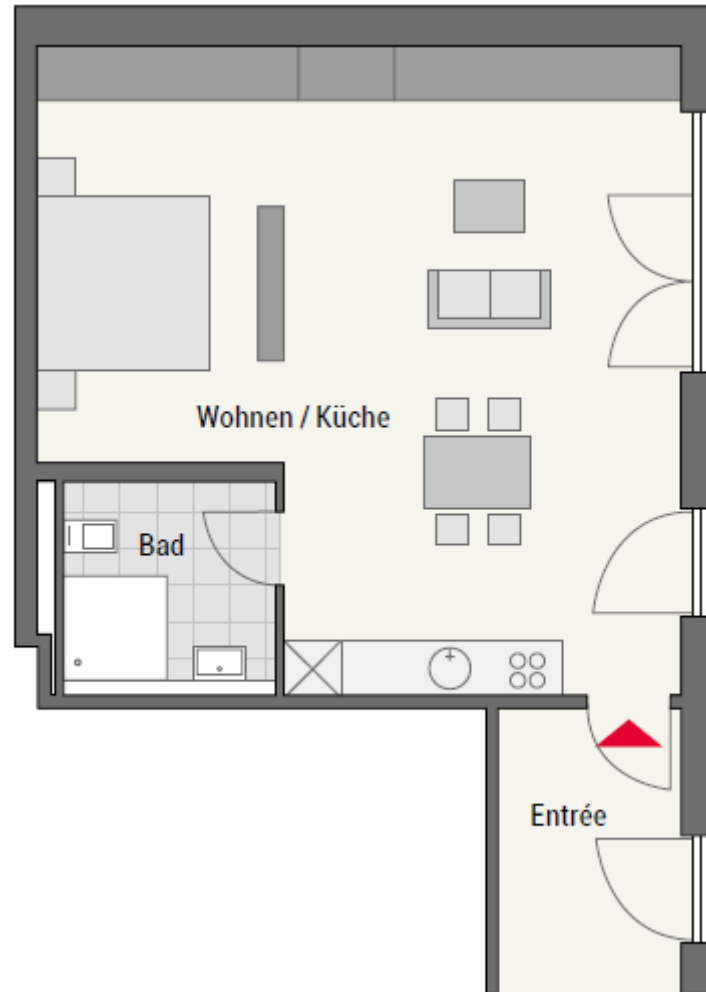

# GSW

wohnen • bauen • leben

Konrad-Zuse-Straße 8  
12489 Berlin  
83001.6.6

Grundriss ist nicht maßstäblich  
Hinweis: Die Ausstattung der Wohnung  
ist exemplarisch und dient nur  
zur Veranschaulichung