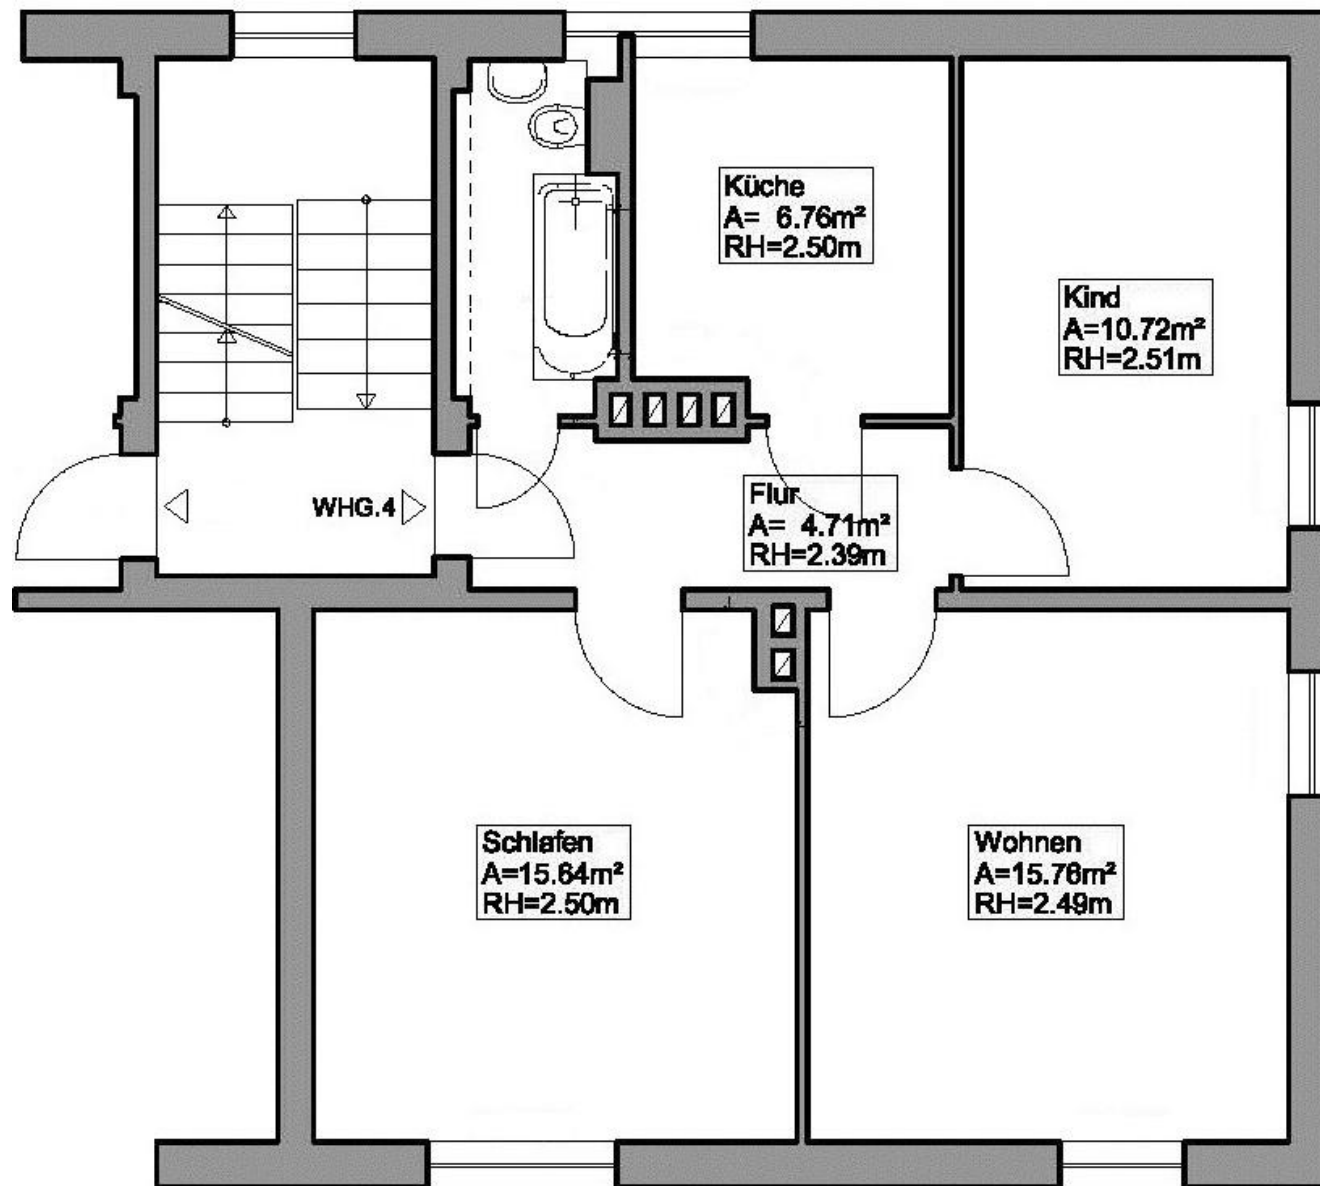

GSW

wohnen • bauen • leben

Utastraße 6
Naumburg
69042.1.4

Grundriss ist nicht maßstäblich
Hinweis: Die Ausstattung der Wohnung
ist exemplarisch und dient nur
zur Veranschaulichung