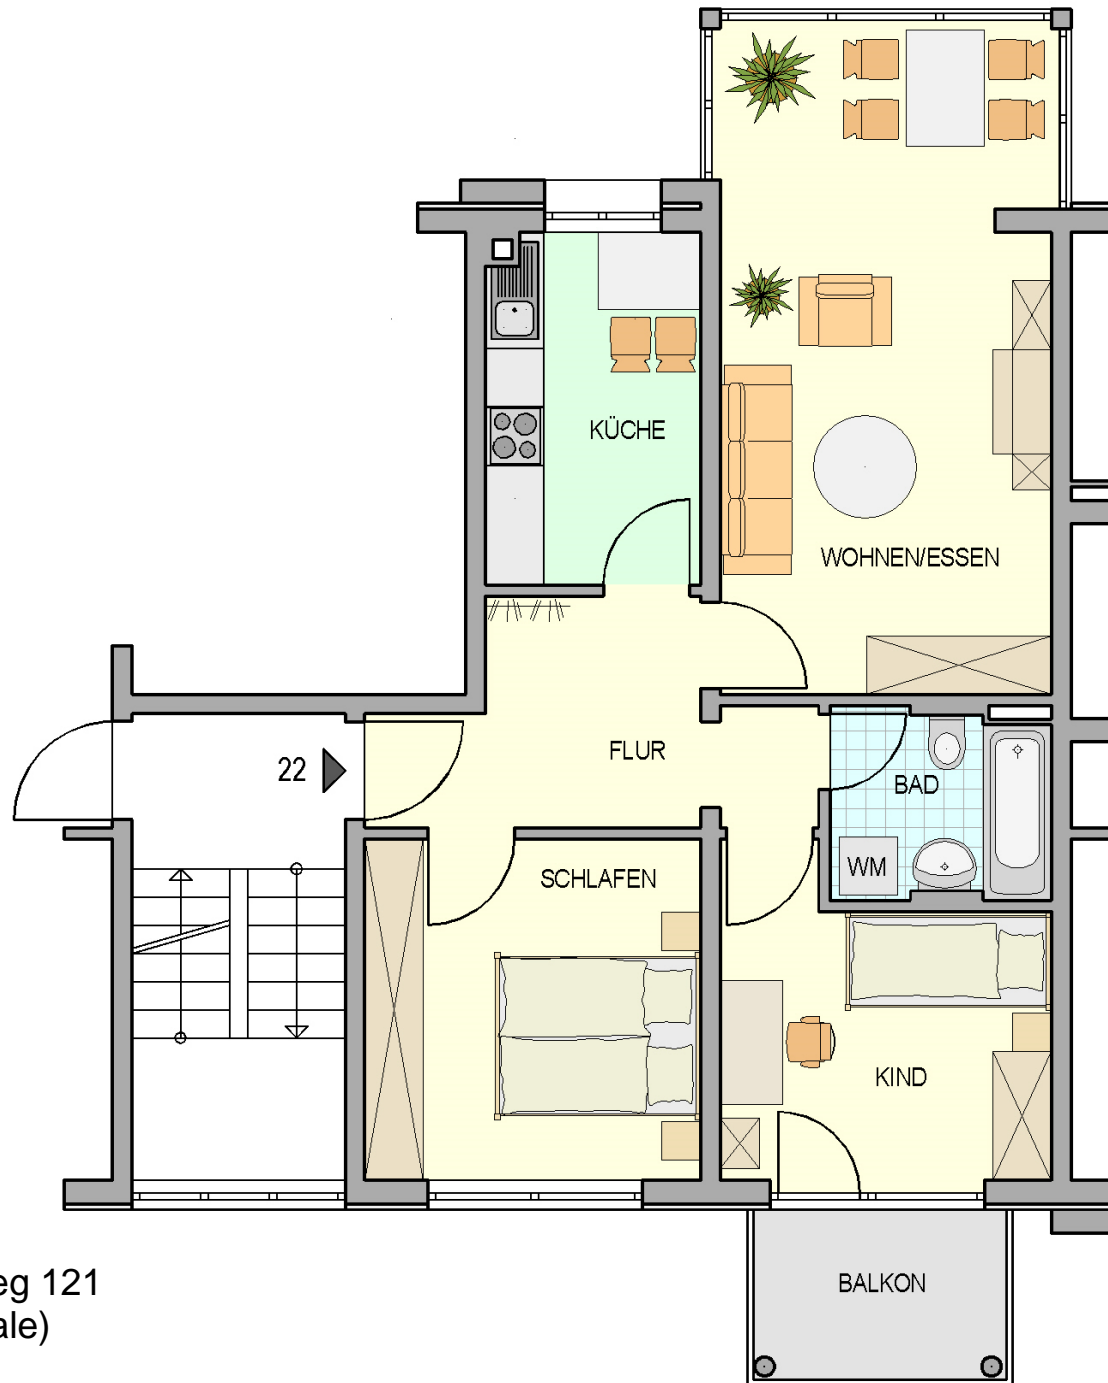

# GSW

wohnen • bauen • leben

Flemminger Weg 121  
Naumburg (Saale)  
69020.3.22

Grundriss ist nicht maßstäblich  
Hinweis: Die Ausstattung der Wohnung  
ist exemplarisch und dient nur  
zur Veranschaulichung