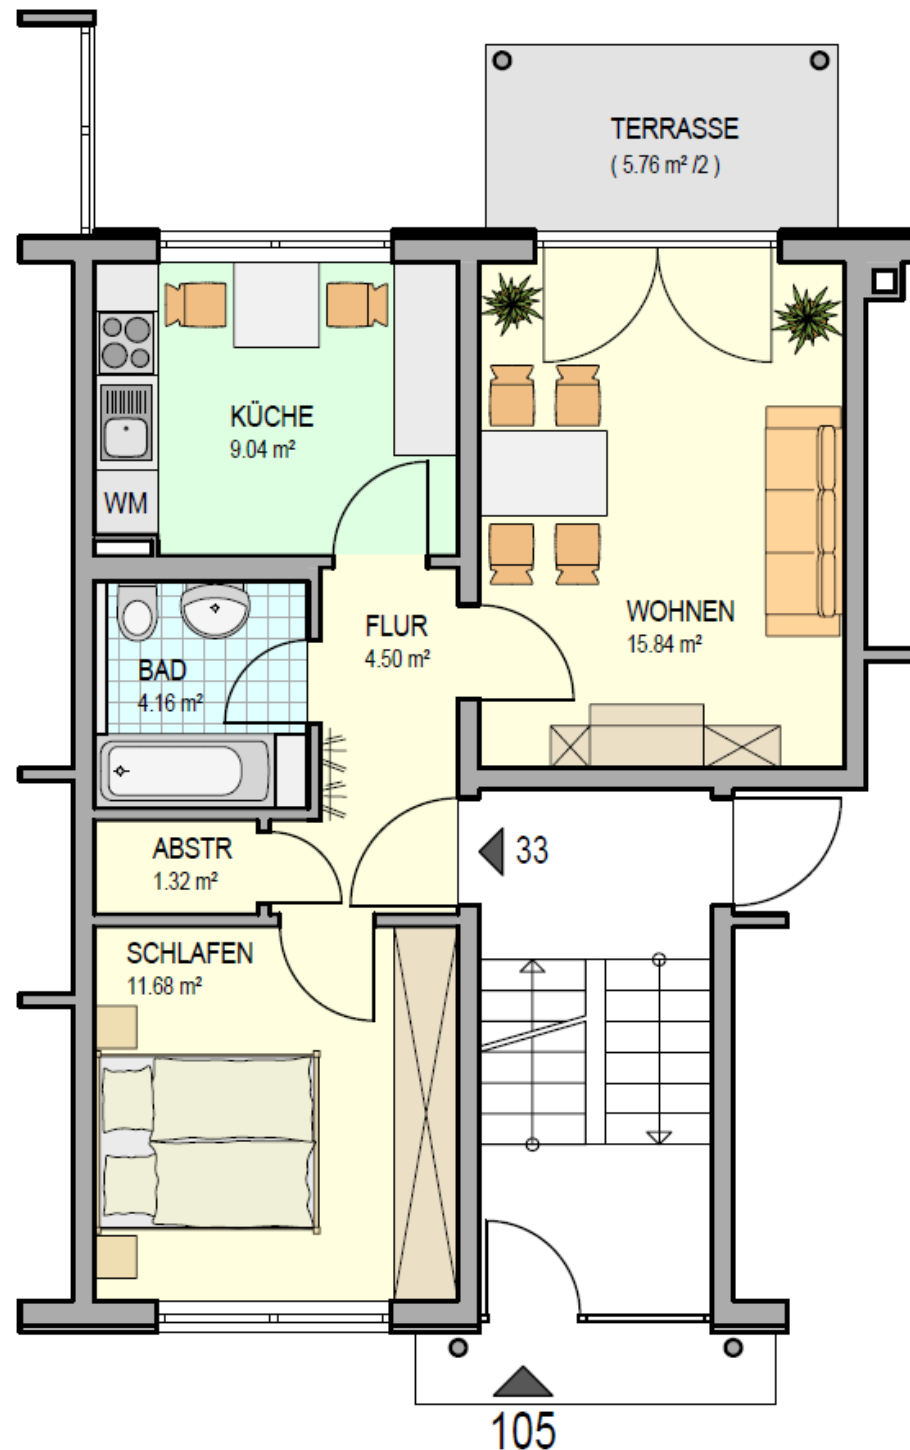

# GSW

wohnen • bauen • leben

Flemminger Weg 105  
Naumburg (Saale)  
69020.5.33

Grundriss ist nicht maßstäblich  
Hinweis: Die Ausstattung der Wohnung  
ist exemplarisch und dient nur  
zur Veranschaulichung