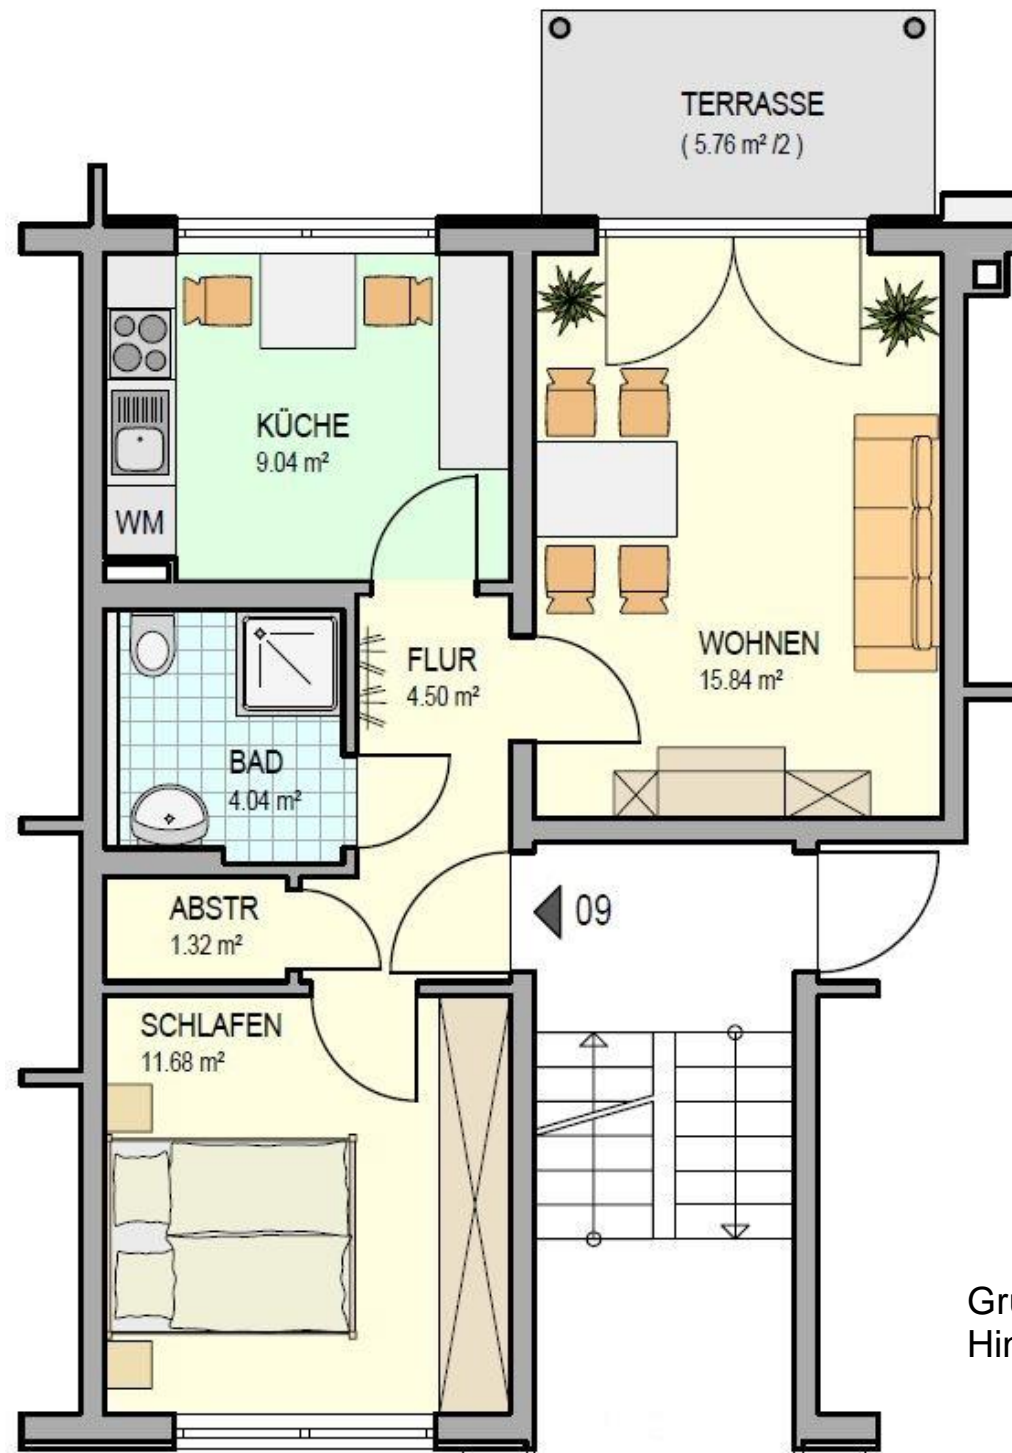

GSW

wohnen • bauen • leben

Flemminger Weg 89
Naumburg (Saale)
69019.2.9

Grundriss ist nicht maßstäblich
Hinweis: Die Ausstattung der Wohnung
ist exemplarisch und dient nur
zur Veranschaulichung