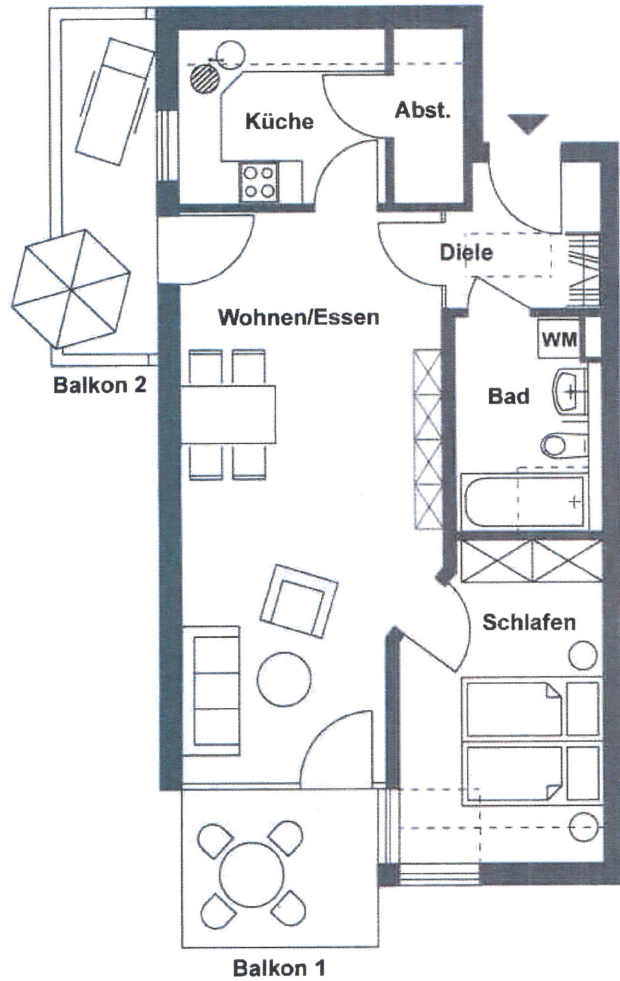

Wohnung 25 Version 1

2-Zimmer-Wohnung

Wohnen/Eszen	26,54 m ²
Schlafen	11,25 m ²
Küche	6,22 m ²
Bad	5,43 m ²
Abstellraum	2,14 m ²
Diele	4,15 m ²
Balkon 1 (5,48 m ² /4)	1,37 m ²
Balkon 2 (6,08 m ² /4)	1,52 m ²
Wohnfläche	58,62 m²