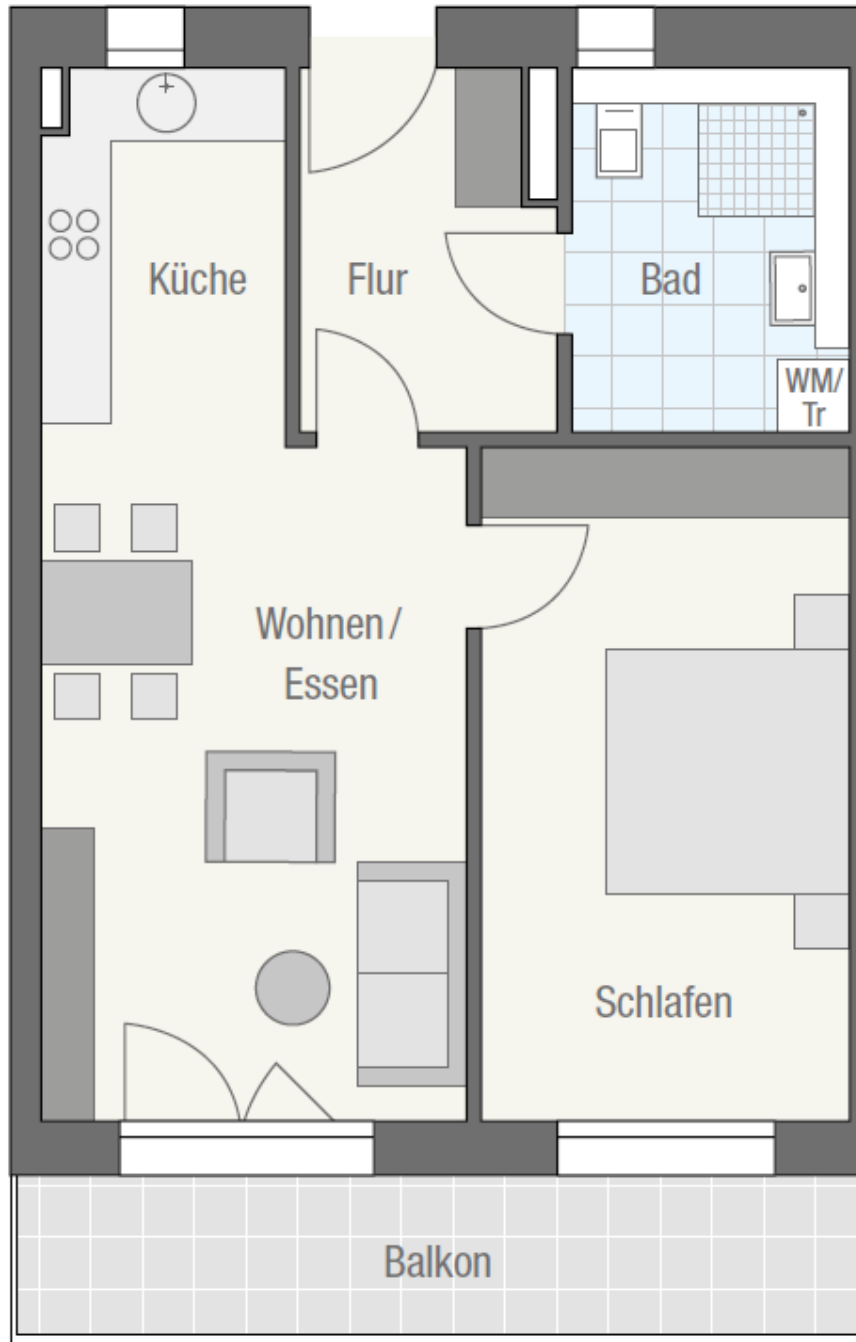

Haus 7 5.0G

**GSW**  
wohnen • bauen • leben

Villinger Straße 95  
Villingen-Schwenningen  
52030.7.22

Grundriss ist nicht maßstäblich  
Hinweis: Die Ausstattung der Wohnung  
ist exemplarisch und dient nur  
zur Veranschaulichung