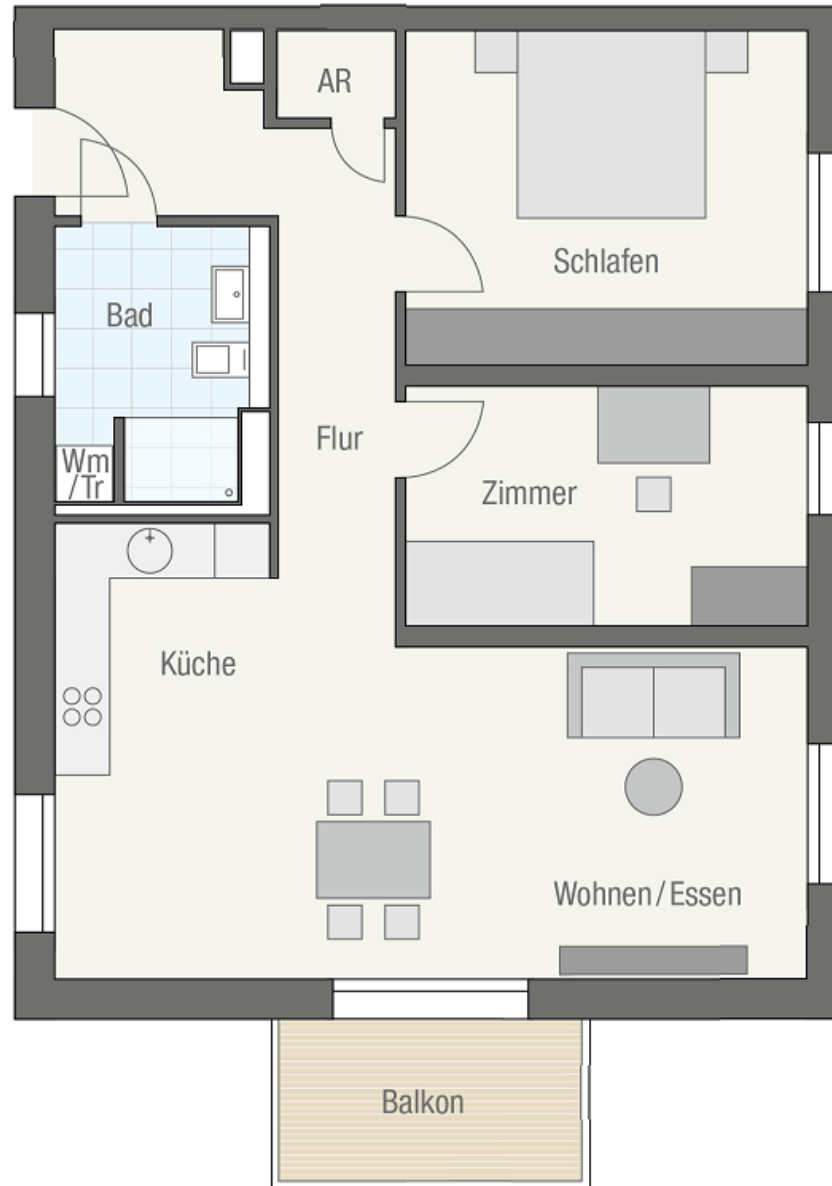

15

Sonnenstraße 81  
72458 Albstadt  
1029.1.15

Grundriss ist nicht maßstäblich  
Hinweis: Die Ausstattung der Wohnung  
ist exemplarisch und dient nur  
zur Veranschaulichung